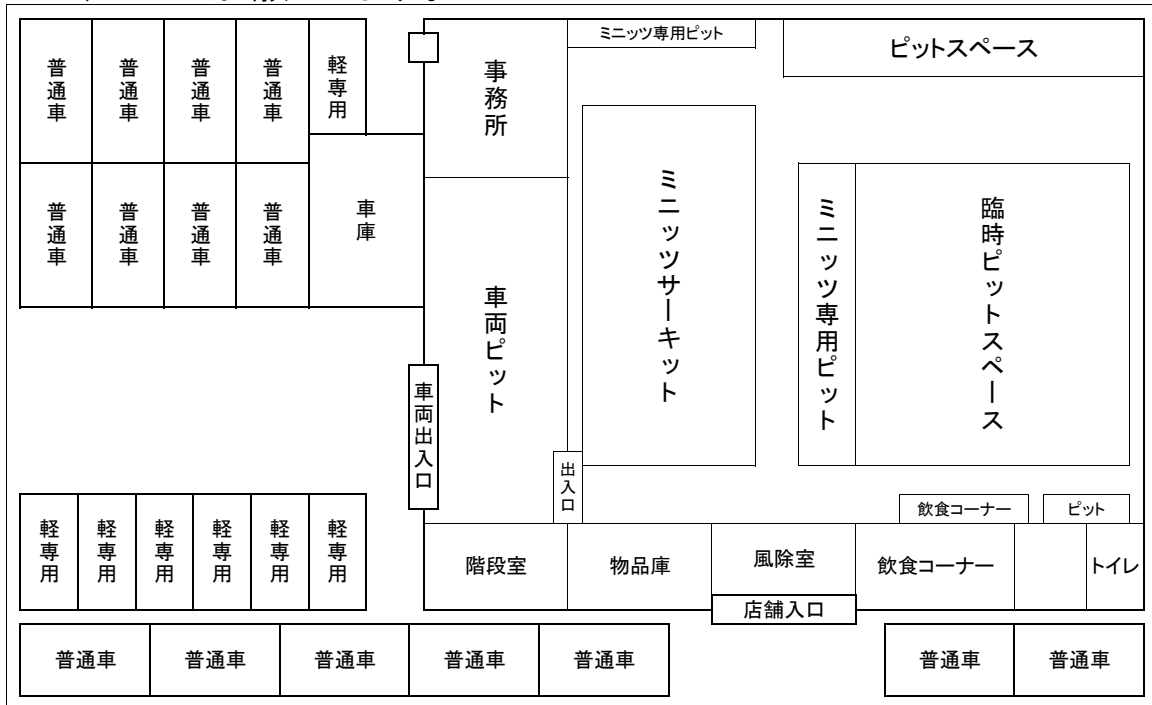

ミニッツミーティング駐車場のご案内

- ・店舗隣接の駐車場には普通車15台軽専用が7台分ございます。
- ・軽専用スペースには普通車を止めると他のお車が出れなくなりますので、軽専用をお願いします。
- ・駐車場に関してはご来店いただいた順になりますのでご理解をお願いします。
- ・隣接駐車場が、満車の場合は臨時駐車場になります。
- ・臨時駐車場まで距離がありますので、一度店舗にて必要な機材を下した後、臨時駐車場に向かうようお願いします。
- ・駐車場でのトラブル・事故等に関しては当サーキットでは責任は負えませんので、よろしくをお願いします。

臨時駐車場までは民家を通るルートと国道を通るルートがございます。
 周囲に注意を払い事故のないように走行をお願いします。